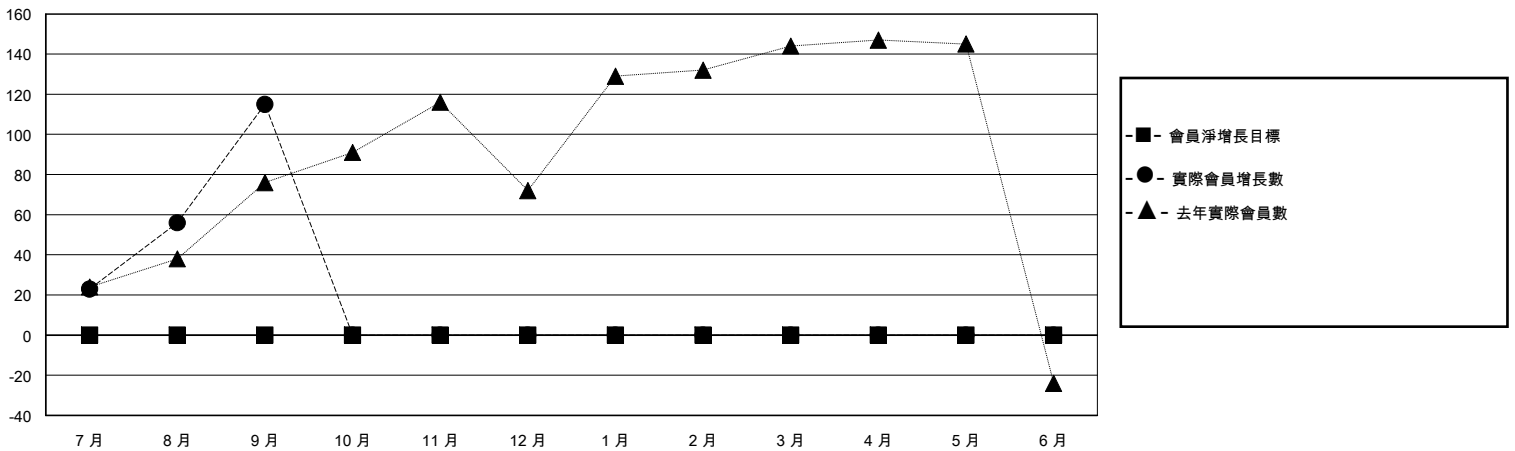

MONTHLY MEMBERSHIP PROGRESS REPORT

District 300D 1

Results as of: 9/30/2024

GMT:

地點 REP OF CHINA

GMT憲章區

| 分會 | | | | 位會員@每位須繳 | | | |
|--------------|-------|----|---------|--------------|---------|---------|---------------|
| 成果 2024-2025 | | | | 成果 2024-2025 | | | |
| 季 | 新分會目標 | 新會 | 會員流失的分會 | 季 | 會員淨增長目標 | 實際會員增長數 | 實際退會會員 (包括轉會) |
| 7月/8月/9月 | 0 | 0 | 0 | 7月/8月/9月 | 0 | 163 | 35 |
| 10月/11月/12月 | 0 | 0 | 0 | 10月/11月/12月 | 0 | 0 | 0 |
| 1月/2月/3月 | 0 | 0 | 0 | 1月/2月/3月 | 0 | 0 | 0 |
| 4月/5月/6月 | 0 | 0 | 0 | 4月/5月/6月 | 0 | 0 | 0 |

目標與實際新會累積

目標和實際會員累積

| | | | |
|-----------|------------------------------|-------------|--------------|
| 已取消的分會: 0 | 25 CLUBS OF 44 增添1位或以上的新會員 | 性別分佈 | |
| 放棄的會員 | | 男 | 961 (65.20%) |
| 過世 0 | 點擊這裡取得彙計會員數據 | 女 | 513 (34.80%) |
| 分會已取消 0 | | 總計家庭單位會員數 | 0 |
| 其他 35 | | 支付減半會費的家庭會員 | 0 |
| 總計 35 | | | |