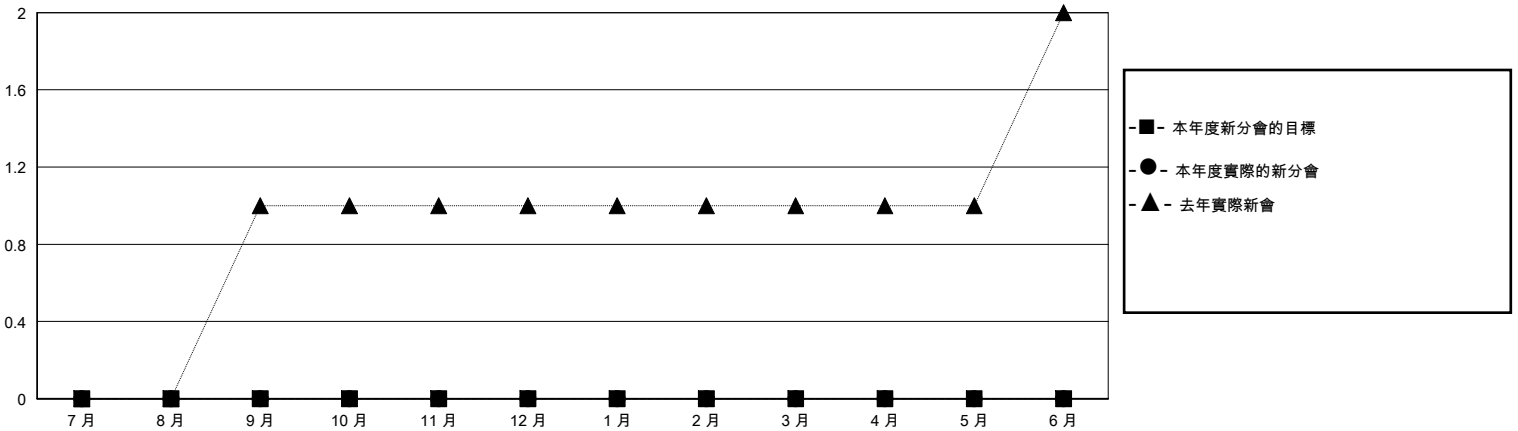

MONTHLY MEMBERSHIP PROGRESS REPORT

District 300D 1

Results as of: 9/30/2024

GMT:

地點 REP OF CHINA

GMT憲章區

| 分會 | | | | 位會員@每位須繳 | | | |
|--------------|-------|----|---------|--------------|---------|---------|---------------|
| 成果 2024-2025 | | | | 成果 2024-2025 | | | |
| 季 | 新分會目標 | 新會 | 會員流失的分會 | 季 | 會員淨增長目標 | 實際會員增長數 | 實際退會會員 (包括轉會) |
| 7月/8月/9月 | 0 | 0 | 0 | 7月/8月/9月 | 0 | 163 | 35 |
| 10月/11月/12月 | 0 | 0 | 0 | 10月/11月/12月 | 0 | 0 | 0 |
| 1月/2月/3月 | 0 | 0 | 0 | 1月/2月/3月 | 0 | 0 | 0 |
| 4月/5月/6月 | 0 | 0 | 0 | 4月/5月/6月 | 0 | 0 | 0 |

目標與實際新會累積

目標和實際會員累積

| | | | |
|-----------|------------------------------|-------------|--------------|
| 已取消的分會: 0 | 25 CLUBS OF 44 增添1位或以上的新會員 | 性別分佈 | |
| 放棄的會員 | | 男 | 961 (65.20%) |
| 過世 0 | 點擊這裡取得彙計會員數據 | 女 | 513 (34.80%) |
| 分會已取消 0 | | 總計家庭單位會員數 | 0 |
| 其他 35 | | 支付減半會費的家庭會員 | 0 |
| 總計 35 | | | |